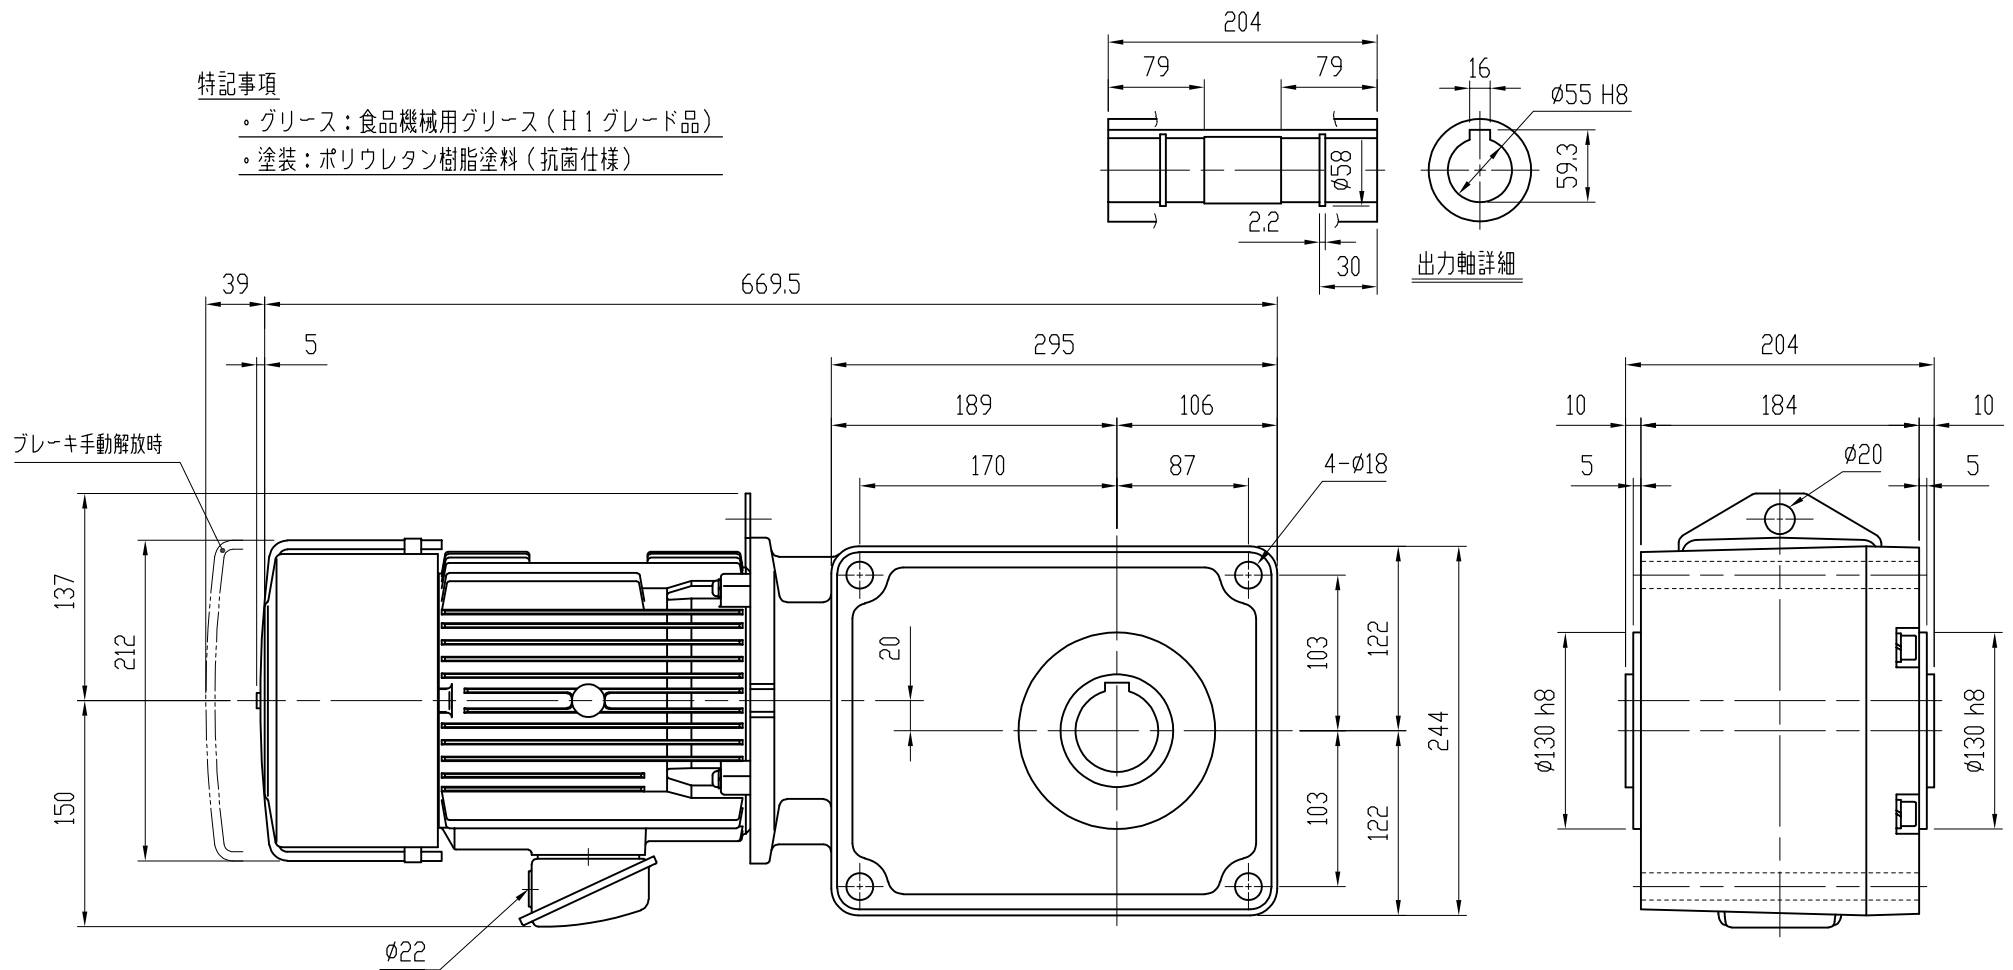

特記事項

- ・グリース：食品機械用グリース（H1グレード品）
- ・塗装：ポリウレタン樹脂塗料（抗菌仕様）

MOTOR (THREE PHASE INDUCTION MOTOR) モータ仕様 (三相誘導電動機)		GEARED SPECIFICATION 減速機仕様		BRAKE SPECIFICATION ブレーキ仕様		DATE 日付	2021.6.22	USER 納入先		
OUTPUT 出力	1.5 kW	RATIO 減速比	1/80, 1/100 1/120	BRAKE TORQUE ブレーキトルク	15 N·m	SCALE 尺度	1:5	TYPE 型式	VC15-080~120EBHS1	
VOLTS 電圧	200/200, 220 V			TYPE 方式	NEGATIVE ACTUATED 無励磁作動形					
FREQUENCY 周波数	50/60 Hz	LUBRICANT 潤滑方式	GREASE グリース			APPROVED 承認	A. YAMADA		NAME 名称	VC SERIES GEARED MOTOR VCシリーズギヤードモータ
REVOLUTION 回転速度	1500/1800, 1800 r/min	COLOR 塗装色	BLUE ブルー			CHECKED 照査	Y. KODUKA		DRAWING No. 図番	CH-15120EBHS1-P1
RATING 定格	S1	TOTAL WEIGHT 製品質量	82 kg			DRAWN 作成	Y. OMURA		富士変速機株式会社 FUJIHENSOKUKI CO., LTD	