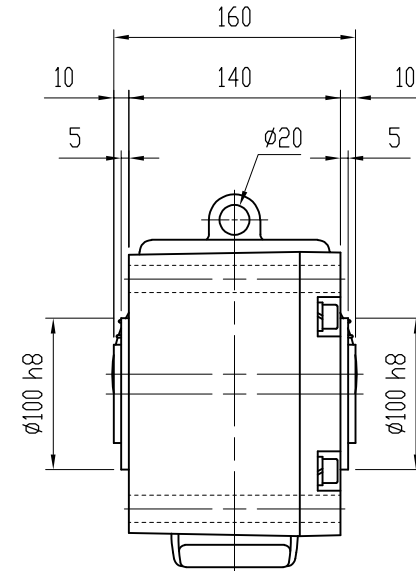

特記事項

- ・グリース：食品機械用グリース（H1グレード品）
- ・塗装：ポリウレタン樹脂塗料（抗菌仕様）

出力軸詳細図

MOTOR (THREE PHASE INDUCTION MOTOR) モータ仕様（三相誘導電動機）		GEARED SPECIFICATION 減速機仕様	
OUTPUT 出力	0.75 kW	RATIO 減速比	1/80, 1/100 1/120, 1/160
VOLTS 電圧	200/200, 220 V	LUBRICANT 潤滑方式	GREASE グリース
FREQUENCY 周波数	50/60 Hz	COLOR 塗装色	BLUE ブルー
REVOLUTION 回転速度	1500/1800, 1800 r/min	TOTAL WEIGHT 製品質量	39 kg
RATING 定格	S1		

DATE 日付	2021.6.22	USER 納入先	
SCALE 尺度	1:5	TYPE 型式	VC08-080~160EMHS1
APPROVED 承認	A. YAMADA	NAME 名称	VC SERIES GEARED MOTOR VCシリーズギヤードモータ
CHECKED 照査	Y. KODUKA	DRAWING No. 図番	CH-08160EMHS1-P1
DRAWN 作成	Y. OMURA	富士変速機株式会社 FUJIHENSOKUKI CO., LTD	