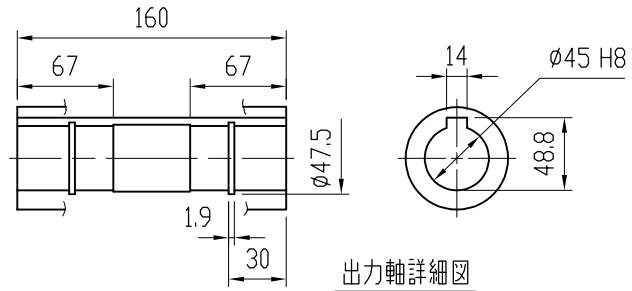

特記事項

- ・グリース：食品機械用グリース（H1グレード品）
- ・塗装：ポリウレタン樹脂塗料（抗菌仕様）

出力軸詳細図

MOTOR (THREE PHASE INDUCTION MOTOR) モータ仕様（三相誘導電動機）		GEARED SPECIFICATION 減速機仕様	
OUTPUT 出力	0.75 kW	RATIO 減速比	1/80, 1/100 1/120, 1/160
VOLTS 電圧	200/200, 220 V	LUBRICANT 潤滑方式	GREASE グリース
FREQUENCY 周波数	50/60 Hz	COLOR 塗装色	BLUE ブルー
REVOLUTION 回転速度	1500/1800, 1800 r/min	TOTAL WEIGHT 製品質量	39 kg
RATING 定格	S1		

DATE 日付	2021.6.22	USER 納入先	
SCALE 尺度	1:5	TYPE 型式	VC08-080~160EMHS1
APPROVED 承認	A. YAMADA	NAME 名称	VC SERIES GEARED MOTOR VCシリーズギヤードモータ
CHECKED 照査	Y. KODUKA	DRAWING No. 図番	CH-08160EMHS1-P1
DRAWN 作成	Y. OMURA	富士変速機株式会社 FUJIHENSOKUKI CO., LTD	