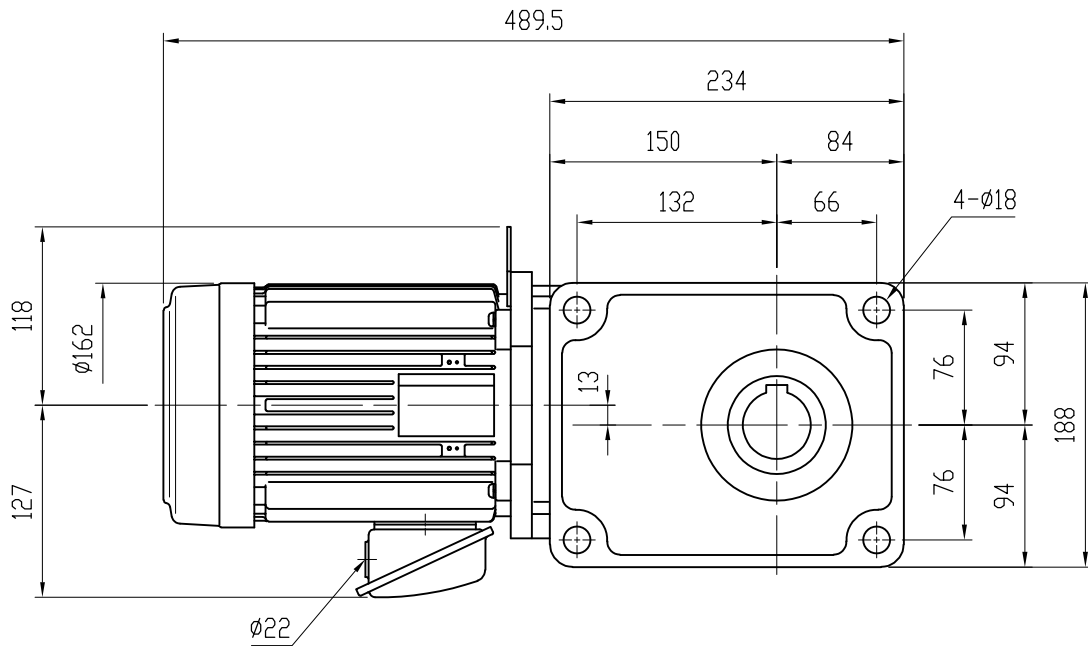

特記事項

- ・グリース：食品機械用グリース（H1グレード品）
- ・塗装：ポリウレタン樹脂塗料（抗菌仕様）

出力軸詳細図

MOTOR (THREE PHASE INDUCTION MOTOR) モータ仕様（三相誘導電動機）		GEARED SPECIFICATION 減速機仕様	
OUTPUT 出力	0.75 kW	RATIO 減速比	1/80, 1/100 1/120, 1/160
VOLTS 電圧	200/200, 220 V	LUBRICANT 潤滑方式	GREASE グリース
FREQUENCY 周波数	50/60 Hz	COLOR 塗装色	BLUE ブルー
REVOLUTION 回転速度	1500/1800, 1800 r/min	TOTAL WEIGHT 製品質量	39 kg
RATING 定格	S1		

DATE 日付	2021.6.22	USER 納入先	
SCALE 尺度	1:5	TYPE 型式	VC08-080~160EMHS1
APPROVED 承認	A. YAMADA	NAME 名称	VC SERIES GEARED MOTOR VCシリーズギヤードモータ
CHECKED 照査	Y. KODUKA	DRAWING No. 図番	CH-08160EMHS1-P1
DRAWN 作成	Y. OMURA	富士変速機株式会社 FUJIHENSOKUKI CO., LTD	