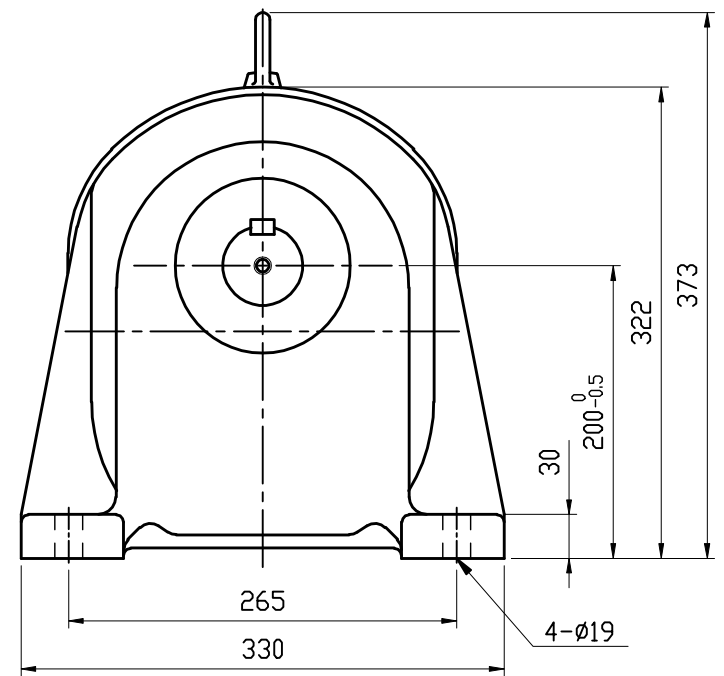

OUTPUT KEY

MOTOR (THREE PHASE INDUCTION MOTOR) モーター仕様 (三相誘導電動機)		GEARED SPECIFICATION 減速機仕様	
CAPACITY 出力	5.5 kW	RATIO 減速比	1/15, 1/20 1/25, 1/30
REVOLUTION 回転速度	1500/1800 r/min	LUBRICANT 潤滑方式	GREASE グリース
		COLOR 塗装色	SILVER シルバー
		TOTAL WEIGHT 製品質量	66 kg

DATE 日付	2013. 9. 3	USER 納入先	
SCALE 尺度	1:5	TYPE 型式	VX55-015~030G
APPROVED 承認	A. YAMADA	NAME 名称	VX SERIES REDUCER TYPE VXシリーズ減速機タイプ
CHECKED 照査	T. OHTSUBO	DRAWING No. 図番	ND-55030G-P1
DRAWN 作成	K. NARIHARA	富士変速機株式会社 FUJIHENSOKUKI CO., LTD	