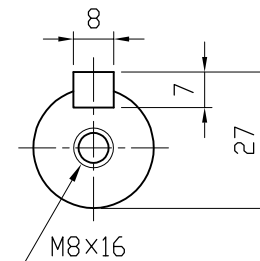

種別	A
T1	M5 深さ10
T3	M4 深さ10

矢視Z

MOTOR (AC SERVO MOTOR) モータ仕様 (ACサーボモータ)		GEARED SPECIFICATION 減速機仕様		BACKLASH バックラッシ		DATE 日付	2013.9.3	USER 納入先	
MOTOR CAPACITY モータ出力	0.4 kW	RATIO 減速比	1/15, 1/20, 1/25 1/30, 1/40 1/45, 1/50	1/15~1/50 30分		SCALE 尺度	1:3	TYPE 型式	VX04-015~050H-T1(T3)
REVOLUTION 定格回転速度	3000 r/min					APPROVED 承認	A. YAMADA		NAME 名称
TORQUE 定格トルク	1.3 N·m	LUBRICANT 潤滑方式	GREASE グリス		CHECKED 照査	T. OHTSUBO		DRAWING No. 図番	NF-04050HT1-P1
		COLOR 塗装色	SILVER シルバー		DRAWN 作成	K. NARIHARA		<b>富士変速機株式会社</b> FUJIHENSOKUKI CO., LTD	
		TOTAL WEIGHT 製品質量	4.5 kg						