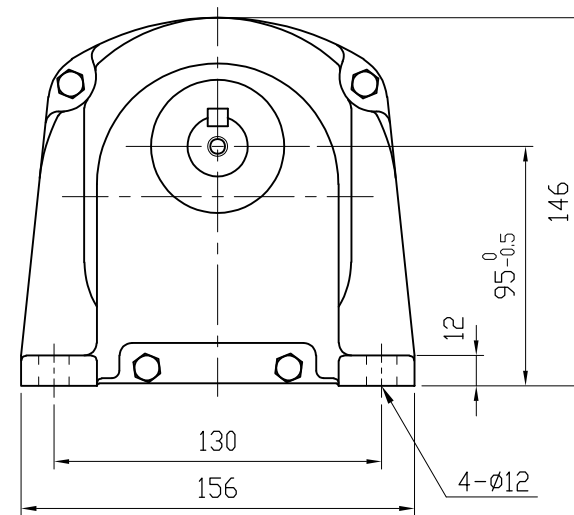

種別	A
T1	M5 深さ10
T3	M4 深さ10

矢視Z

MOTOR (AC SERVO MOTOR) モータ仕様 (ACサーボモータ)		GEARED SPECIFICATION 減速機仕様		BACKLASH バックラッシ		DATE 日付	2013.9.3	USER 納入先	
MOTOR CAPACITY モータ出力	0.4 kW	RATIO 減速比	1/15, 1/20, 1/25 1/30, 1/40 1/45, 1/50	1/15~1/50 30分		SCALE 尺度	1:3	TYPE 型式	VX04-015~050H-T1(T3)
REVOLUTION 定格回転速度	3000 r/min					APPROVED 承認	A. YAMADA		NAME 名称
TORQUE 定格トルク	1.3 N·m	LUBRICANT 潤滑方式	GREASE グリス		CHECKED 照査	T. OHTSUBO		DRAWING No. 図番	NF-04050HT1-P1
		COLOR 塗装色	SILVER シルバー		DRAWN 作成	K. NARIHARA		<b>富士変速機株式会社</b> FUJIHENSOKUKI CO., LTD	
		TOTAL WEIGHT 製品質量	4.5 kg						