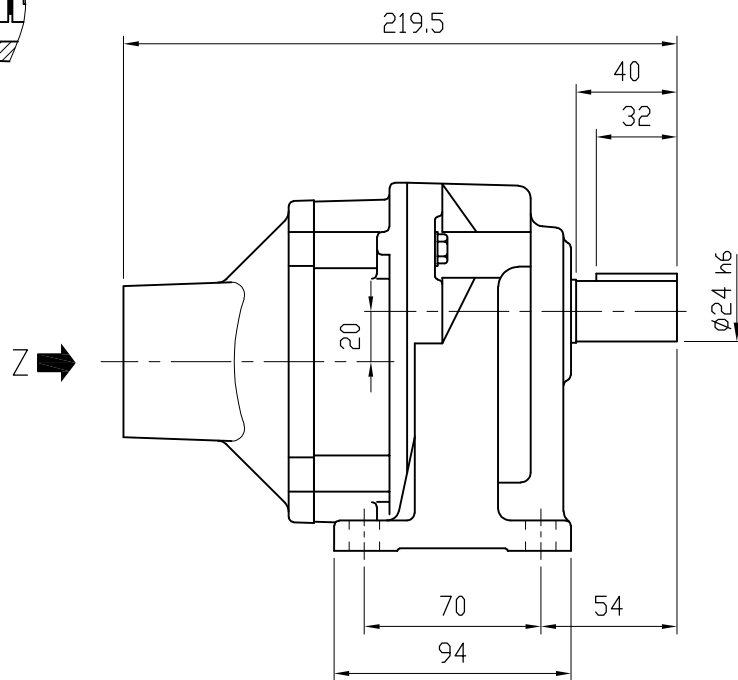

種別	A
T1	M5 深さ10
T3	M4 深さ10

矢視Z

MOTOR (AC SERVO MOTOR) モータ仕様 (ACサーボモータ)		GEARED SPECIFICATION 減速機仕様		BACKLASH バックラッシ		DATE 日付	2013.9.3	USER 納入先	
MOTOR CAPACITY モータ出力	0.4 kW	RATIO 減速比	1/15, 1/20, 1/25 1/30, 1/40 1/45, 1/50	1/15~1/50 30分		SCALE 尺度	1:3	TYPE 型式	VX04-015~050H-T1(T3)
REVOLUTION 定格回転速度	3000 r/min					APPROVED 承認	A. YAMADA		NAME 名称
TORQUE 定格トルク	1.3 N·m	LUBRICANT 潤滑方式	GREASE グリス		CHECKED 照査	T. OHTSUBO		DRAWING No. 図番	NF-04050HT1-P1
		COLOR 塗装色	SILVER シルバー		DRAWN 作成	K. NARIHARA		<b>富士変速機株式会社</b> FUJIHENSOKUKI CO., LTD	
		TOTAL WEIGHT 製品質量	4.5 kg						