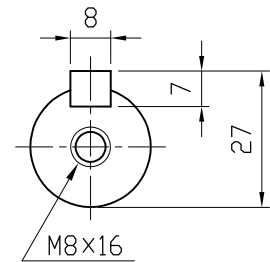

種別	A
T1	M5 深さ10
T3	M4 深さ10

矢視Z

MOTOR (AC SERVO MOTOR) モータ仕様 (ACサーボモータ)		GEARED SPECIFICATION 減速機仕様		BACKLASH バックラッシ		DATE 日付		2013.9.3		USER 納入先	
MOTOR CAPACITY モータ出力	0.4	kW		RATIO 減速比	1/15, 1/20, 1/25 1/30, 1/40 1/45, 1/50	1/15~1/50 30分		SCALE 尺度	1:3	TYPE 型式	VX04-015~050HF-T1(T3)
REVOLUTION 定格回転速度	3000	r/min						APPROVED 承認	A. YAMADA		NAME 名称
TORQUE 定格トルク	1.3	N·m		LUBRICANT 潤滑方式	GREASE グリス		CHECKED 照査	T. OHTSUBO		DRAWING No. 図番	NF-04050HFT1-P1
				COLOR 塗装色	SILVER シルバー		DRAWN 作成	K. NARIHARA		富士変速機株式会社 FUJIHENSOKUKI CO., LTD	
				TOTAL WEIGHT 製品質量	4.5		kg				