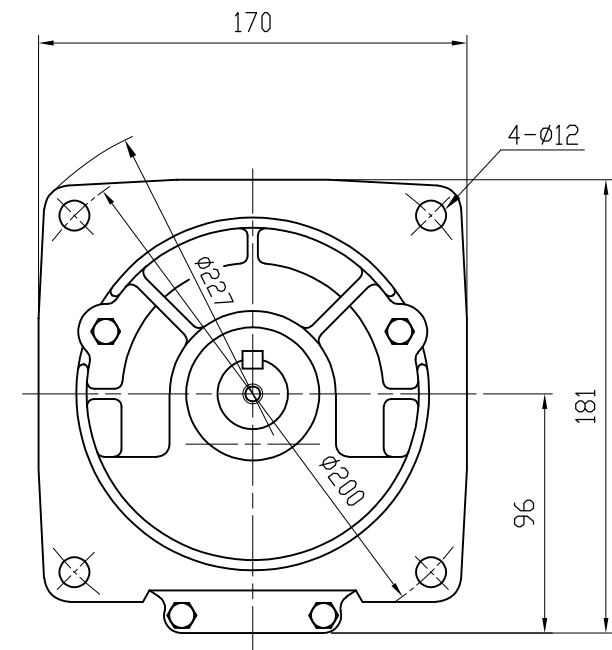

種別	A
T1	M5 深さ10
T3	M4 深さ10

矢視Z

MOTOR (AC SERVO MOTOR) モータ仕様 (ACサーボモータ)		GEARED SPECIFICATION 減速機仕様		BACKLASH バックラッシ		DATE 日付		2013.9.3		USER 納入先	
MOTOR CAPACITY モータ出力	0.4	kW		RATIO 減速比	1/15, 1/20, 1/25 1/30, 1/40 1/45, 1/50	1/15~1/50 30分		SCALE 尺度	1:3	TYPE 型式	VX04-015~050HF-T1(T3)
REVOLUTION 定格回転速度	3000	r/min						APPROVED 承認	A. YAMADA		NAME 名称
TORQUE 定格トルク	1.3	N·m		LUBRICANT 潤滑方式	GREASE グリス		CHECKED 照査	T. OHTSUBO		DRAWING No. 図番	NF-04050HFT1-P1
				COLOR 塗装色	SILVER シルバー		DRAWN 作成	K. NARIHARA		富士変速機株式会社 FUJIHENSOKUKI CO., LTD	
				TOTAL WEIGHT 製品質量	4.5		kg				