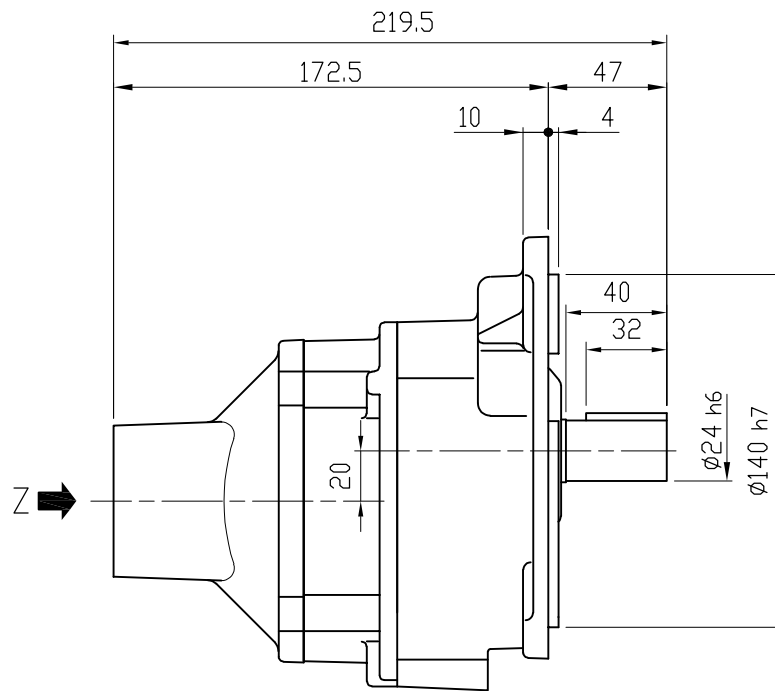

種別	A
T1	M5 深さ10
T3	M4 深さ10

矢視Z

MOTOR (AC SERVO MOTOR) モータ仕様 (ACサーボモータ)		GEARED SPECIFICATION 減速機仕様		BACKLASH バックラッシ		DATE 日付		2013.9.3		USER 納入先	
MOTOR CAPACITY モータ出力	0.4	kW		RATIO 減速比	1/15, 1/20, 1/25 1/30, 1/40 1/45, 1/50	1/15~1/50 30分		SCALE 尺度	1:3	TYPE 型式	VX04-015~050HF-T1(T3)
REVOLUTION 定格回転速度	3000	r/min						APPROVED 承認	A. YAMADA		NAME 名称
TORQUE 定格トルク	1.3	N·m		LUBRICANT 潤滑方式	GREASE グリス		CHECKED 照査	T. OHTSUBO		DRAWING No. 図番	NF-04050HFT1-P1
				COLOR 塗装色	SILVER シルバー		DRAWN 作成	K. NARIHARA		富士変速機株式会社 FUJIHENSOKUKI CO., LTD	
				TOTAL WEIGHT 製品質量	4.5		kg				