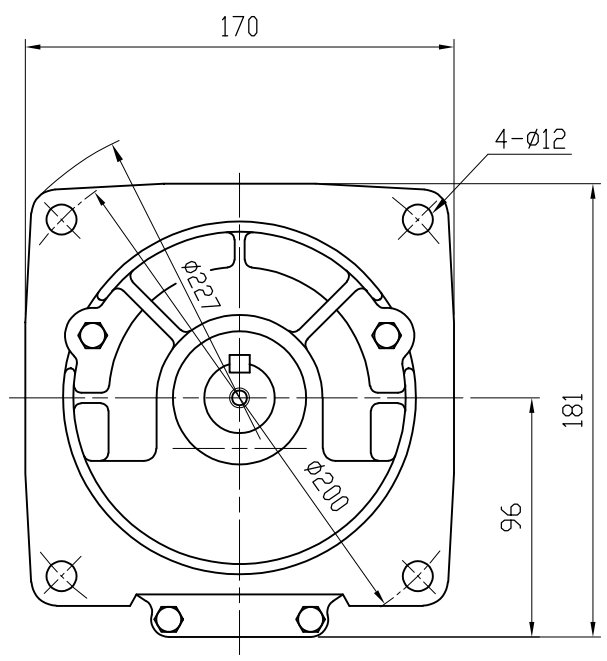

矢視Z

種別	A
T2	M6 深さ12
T4	M5 深さ12

MOTOR (AC SERVO MOTOR) モータ仕様 (ACサーボモータ)		GEARED SPECIFICATION 減速機仕様		BACKLASH バックラッシ		DATE 日付	2013.9.3	USER 納入先	
MOTOR CAPACITY モータ出力	0.4 kW	RATIO 減速比	1/15, 1/20, 1/25 1/30, 1/40 1/45, 1/50	1/15~1/50 30分		SCALE 尺度	1:3	TYPE 型式	VX04-015~050HF-T2(T4)
REVOLUTION 定格回転速度	3000 r/min					APPROVED 承認	A. YAMADA		NAME 名称
TORQUE 定格トルク	1.3 N·m	LUBRICANT 潤滑方式	GREASE グリス		CHECKED 照査	T. OHTSUBO		DRAWING No. 図番	NF-04050HFT2-P1
		COLOR 塗装色	SILVER シルバー		DRAWN 作成	K. NARIHARA		<b>富士変速機株式会社</b> FUJIHENSOKUKI CO., LTD	
		TOTAL WEIGHT 製品質量	4.5 kg						