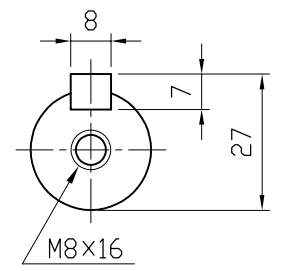

矢視Z

種別	A
T2	M6 深さ12
T4	M5 深さ12

MOTOR (AC SERVO MOTOR) モータ仕様 (ACサーボモータ)		GEARED SPECIFICATION 減速機仕様		BACKLASH バックラッシ		DATE 日付	2013.9.3	USER 納入先	
MOTOR CAPACITY モータ出力	0.4 kW	RATIO 減速比	1/15, 1/20, 1/25 1/30, 1/40 1/45, 1/50	1/15~1/50 30分		SCALE 尺度	1:3	TYPE 型式	VX04-015~050HF-T2(T4)
REVOLUTION 定格回転速度	3000 r/min					APPROVED 承認	A. YAMADA		NAME 名称
TORQUE 定格トルク	1.3 N·m	LUBRICANT 潤滑方式	GREASE グリス		CHECKED 照査	T. OHTSUBO		DRAWING No. 図番	NF-04050HFT2-P1
		COLOR 塗装色	SILVER シルバー		DRAWN 作成	K. NARIHARA		<b>富士変速機株式会社</b> FUJIHENSOKUKI CO., LTD	
		TOTAL WEIGHT 製品質量	4.5 kg						