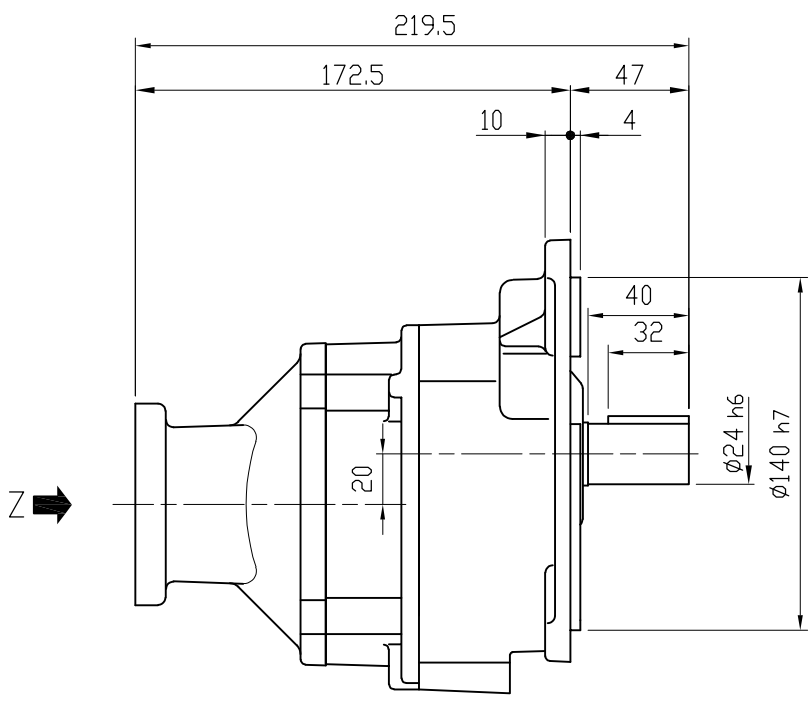

矢視Z

種別	A
T2	M6 深さ12
T4	M5 深さ12

MOTOR (AC SERVO MOTOR) モータ仕様 (ACサーボモータ)		GEARED SPECIFICATION 減速機仕様		BACKLASH バックラッシ		DATE 日付	2013.9.3	USER 納入先	
MOTOR CAPACITY モータ出力	0.4 kW	RATIO 減速比	1/15, 1/20, 1/25 1/30, 1/40 1/45, 1/50	1/15~1/50 30分		SCALE 尺度	1:3	TYPE 型式	VX04-015~050HF-T2(T4)
REVOLUTION 定格回転速度	3000 r/min					APPROVED 承認	A. YAMADA		NAME 名称
TORQUE 定格トルク	1.3 N·m	LUBRICANT 潤滑方式	GREASE グリス		CHECKED 照査	T. OHTSUBO		DRAWING No. 図番	NF-04050HFT2-P1
		COLOR 塗装色	SILVER シルバー		DRAWN 作成	K. NARIHARA		<b>富士変速機株式会社</b> FUJIHENSOKUKI CO., LTD	
		TOTAL WEIGHT 製品質量	4.5 kg						